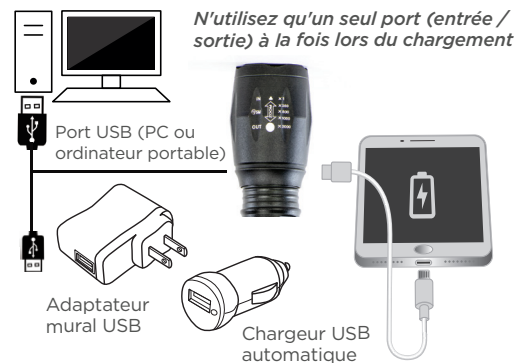

Comprend :

Accumulateur rechargeable au lithium-ion 3.7v 1200mAh

Projecteur avec focalisation par coulissement

Interrupteur d'alimentation à 3 modes : ÉLEVÉ FAIBLE CLIGNOTANT

Aluminium de qualité militaire

Focalisation par coulissement

Port micro USB (entrée)

Port USB (sortie)

Fonctionnement du faisceau

Focalisation par coulissement

Faisceau large COB

Faisceau étroit

Index des performances

FL1 STANDARD	HIGH	LOW
	300 LUMENS	80 LUMENS
	3h 25min	14h 30min
	150m	

Options de chargement de la batterie

ENTRETIEN DE LA BATTERIE : Votre produit est alimenté par une batterie rechargeable. Ne laissez pas la batterie complètement chargée connectée au chargeur, car cela réduirait sa durée de vie. Laissez le produit dans un froid ou une chaleur extrême réduira la durée de vie de la batterie. Pour des performances optimales, stockez le produit à des températures comprises entre 59 °F et 77 °F. Les performances de la batterie peuvent être réduites à des températures bien inférieures au point de congélation. Les batteries complètement chargées perdront leur charge au fil du temps si elles ne sont pas utilisées.