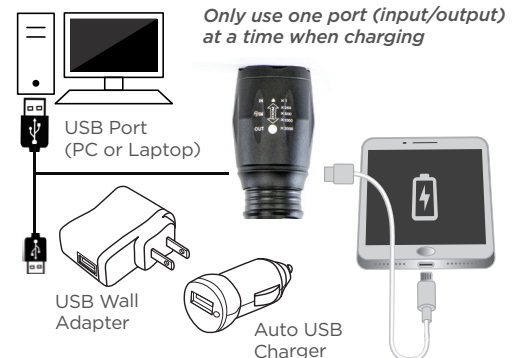

Battery Charge Options

BATTERY CARE: Your product is powered by a rechargeable battery. Do not leave fully charged battery connected to charger, since this will reduce its lifetime. Leaving product in extreme cold or heat will reduce battery life. For optimal performance store product at temperatures between 59°F to 77°F. Battery performance may be reduced in temperatures well below freezing. Fully charged batteries will lose charge over time, if left unused.

BATTERY WARNING: Rechargeable battery is built-in. Do not attempt to remove or replace battery. The battery in this product is at risk of fire, explosion, or may cause chemical burns if mistreated.