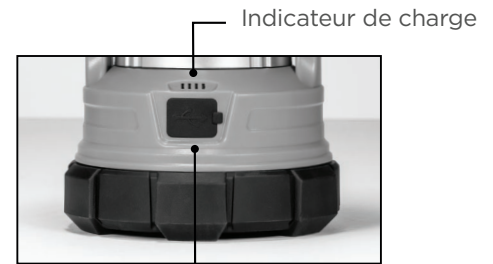

Fonction de banque d'alimentation :

Conçu pour servir de banque d'alimentation pour les téléphones intelligents et autres appareils en cas d'urgence. (cordons vers des appareils spécifiques non inclus)