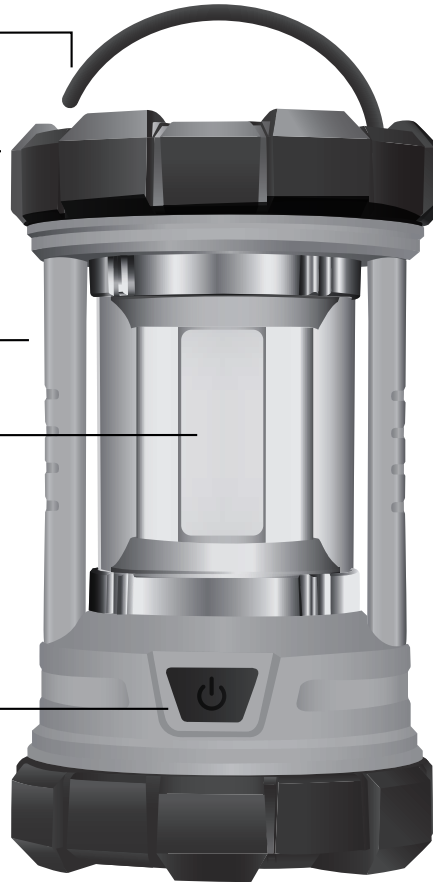

Designed to serve as a power bank for smart phones and other devices in an emergency (cords to specific devices not included)

- Charge Lantern
- Micro USB Input(Cable Included)
- Charge Your Device
- USB Output (Cable not Included)

Performance Index

FL1 STANDARD	HIGH	MEDIUM	LOW
	3200 LUMENS	1500 LUMENS	450 LUMENS
	2h 45min	6h 30min	15h
	40m		

Battery Charge Options

LIFE+GEAR®

LANTERNE D'AVENTURE^{MD}

Pièces de Lanterne

Crochets de poignée à double revêtement en caoutchouc

Dessus et base en caoutchouc résistant aux chocs durables

Comprend : une batterie rechargeable au lithium-ion 4400 mAh 18650 intégrée

Plastique durable résistant aux chocs

DEL COB

5 modes

ÉLEVÉ
MOYEN
FAIBLE
VISION NOCTURNE ROUGE
CLIGNOTANT DE SÉCURITÉ ROUGE

LI-ION
RECHARGEABLE

Rechargeable :

- A) Équipé d'un câble micro-USB pour un chargement rapide et pratique (inclus)
- B) 4 carrés de LED bleues indiquent un chargement complété.
- C) Bleu clignotant : la lanterne est en cours de chargement.
- D) Temps de charge de 5-6 heures