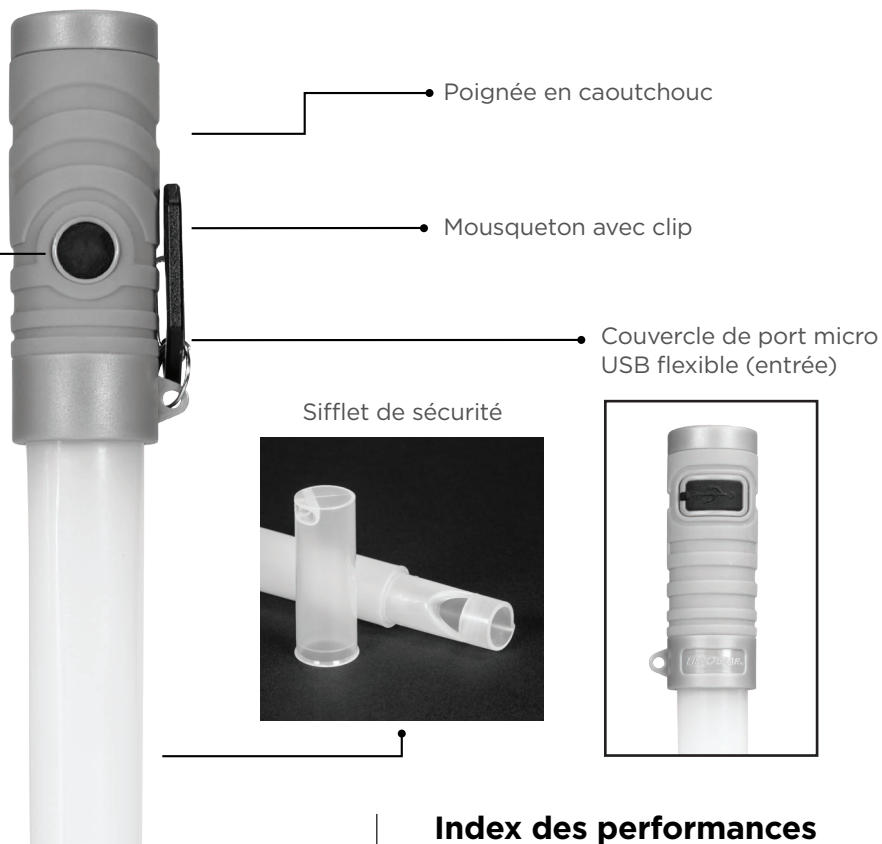

Batterie rechargeable au lithium-ion 3.7v 140mAh

Remarque : Si la lampe de poche est dans n'importe quel mode pendant plus de 5 secondes, la lampe de poche se réinitialisera en mode LAMPE DE POCHE une fois la lampe de poche éteinte, puis rallumée.

ENTRETIEN DE LA BATTERIE : Votre produit est alimenté par une batterie rechargeable. Ne laissez pas une batterie complètement chargée connectée au chargeur, car cela réduirait sa durée de vie. Laisser le produit dans un endroit froid ou une chaleur extrême réduira la durée de vie de la batterie. Pour des performances optimales, entreposer le produit à des températures comprises entre 59 °F et 77 °F. Les performances de la batterie peuvent être réduites à des températures bien inférieures à zéro. Les batteries complètement chargées perdront leur charge avec le temps si elles ne sont pas utilisées.

AVERTISSEMENT CONCERNANT LA BATTERIE : La batterie rechargeable est intégrée. N'essayez pas de retirer ou de remplacer la batterie. La batterie de ce produit présente un risque d'incendie, d'explosion ou peut provoquer des brûlures chimiques en cas de mauvais traitement.

GARANTIE : Ce produit est garanti contre tout défaut de matériau ou de fabrication pendant un an à compter de la date d'achat.

AVERTISSEMENT : Ce produit n'est pas un jouet. Gardez loin des enfants.

AVERTISSEMENT : ne regardez pas directement dans la lumière car des dommages à la vue pourraient survenir.

Index des performances

FL 1 STANDARD	FLASHLIGHT
	30 LUMENS
	2h 20min
	10m

Options de chargement de la batterie

N'utilisez qu'un seul port (entrée / sortie) à la fois lors du chargement.