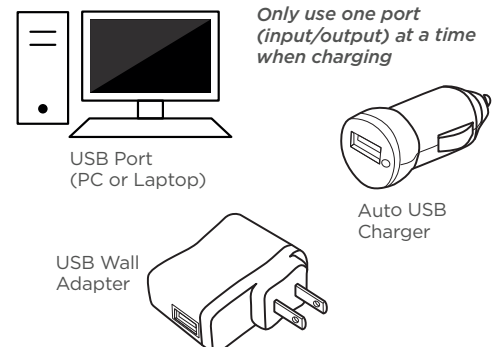

Battery Charge Options

Only use one port (input/output) at a time when charging

USB Port (PC or Laptop)

Auto USB Charger

USB Wall Adapter