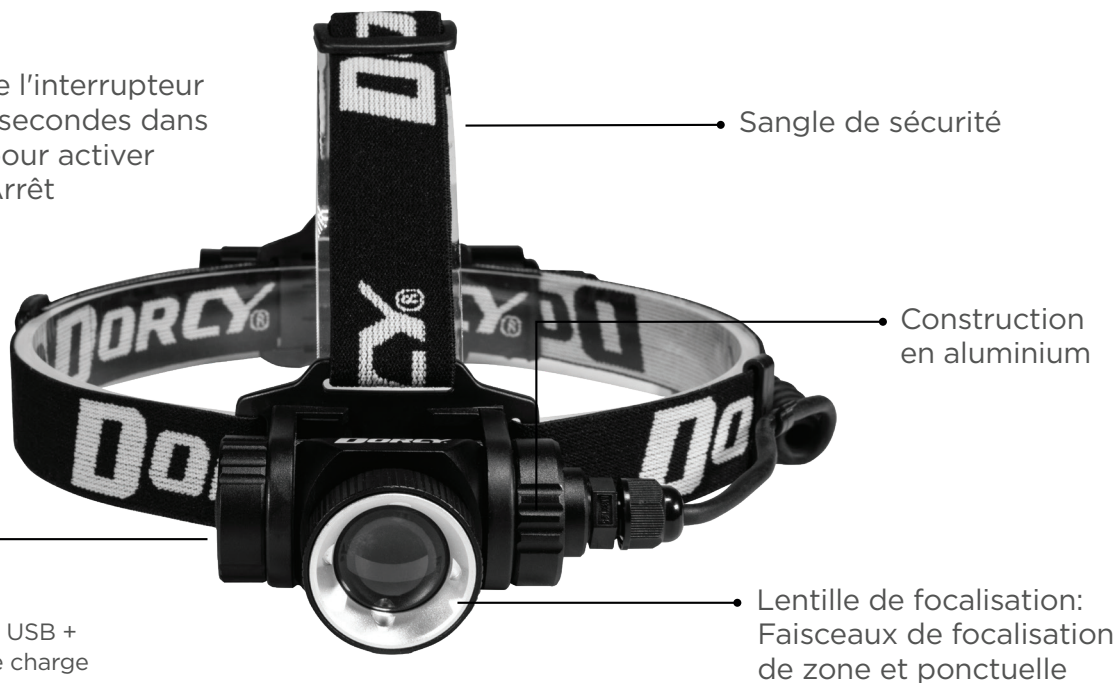

#### Rechargeable:

- A) Équipé d'un câble micro USB pour une charge rapide et pratique (inclus)
- B) Rouge fixe : la lampe frontale est en cours de chargement
- C) Vert fixe : la lampe frontale est complètement chargée
- D) Temps de charge : 4 heures