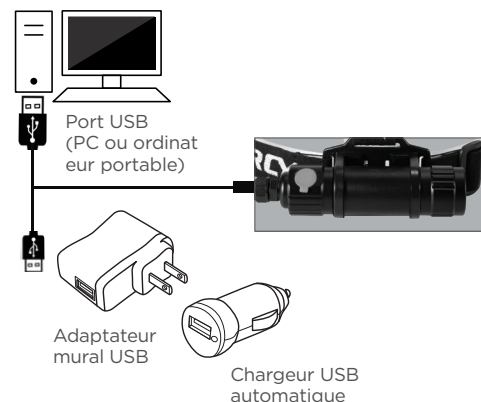

Options de chargement de la batterie

ENTRETIEN DE LA BATTERIE : Votre produit est alimenté par une batterie rechargeable. Ne laissez pas la batterie complètement chargée connectée au chargeur, car cela réduirait sa durée de vie. Laisser le produit dans un froid ou une chaleur extrême réduira la durée de vie de la batterie. Pour des performances optimales, entreposer le produit à des températures comprises entre 59 °F et 77 °F. Les performances de la batterie peuvent être réduites à des températures bien en dessous du point de congélation. Les batteries complètement chargées perdront leur charge avec le temps si elles ne sont pas utilisées.

AVERTISSEMENT CONCERNANT LA BATTERIE : La batterie rechargeable est intégrée. N'essayez pas de retirer ou de remplacer la batterie. La batterie de ce produit présente un risque d'incendie, d'explosion ou peut provoquer des brûlures chimiques si elle est mal traitée.